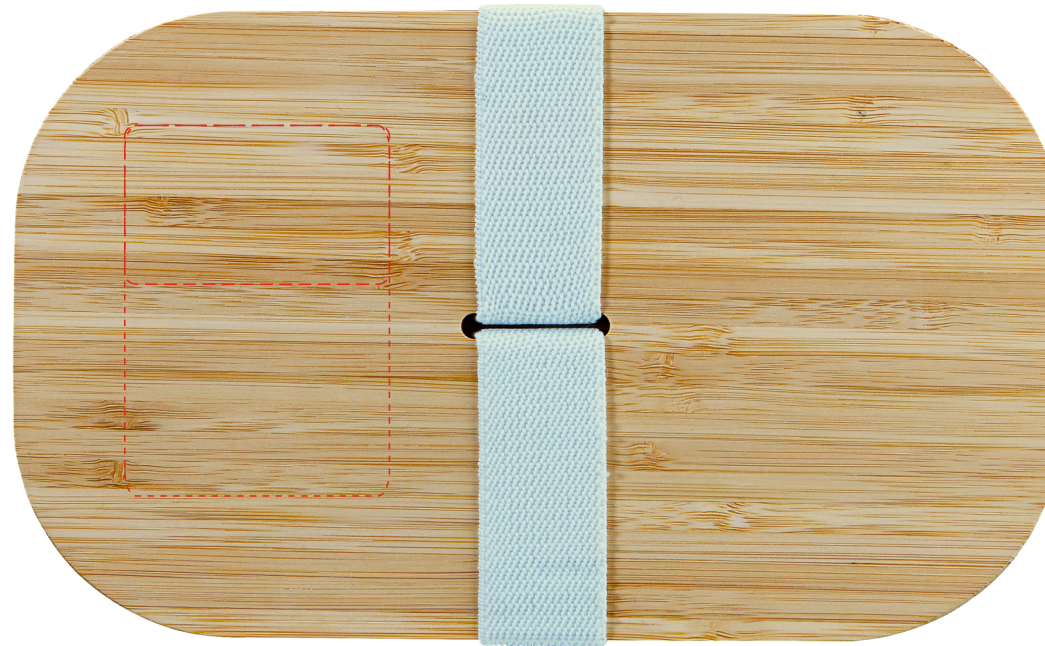

Freigabelayout

Ansicht 70 %

Größe 1:1

Datum: X
Kunde: X

Bestellung Nr.: X
Kommission: X

Veredelungsart: X
Stückzahl: X

Veredelungsgröße: X mm

Artikelnummer:
N-m 564