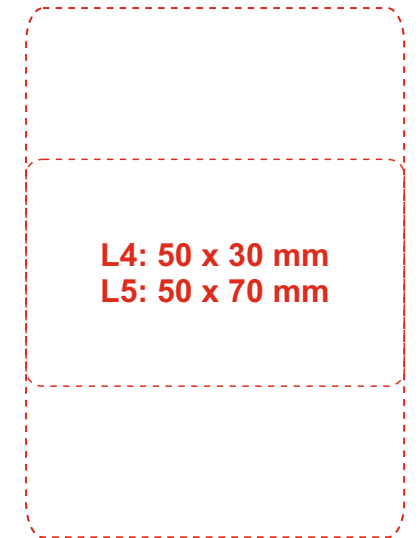

Freigabelayout

Ansicht 70 %

Größe 1:1

Datum: X
Kunde: X

Bestellung Nr.: X
Kommission: X

Veredelungsart: X
Stückzahl: X

Veredelungsgröße: X mm

Artikelnummer:
N-m 564