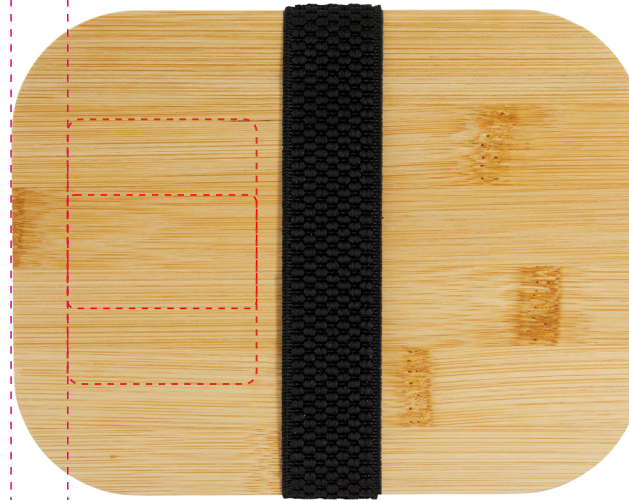

Freigabelayout

Ansicht ca. 50 %

Größe 1:1

Datum:
X

Kunde:
X

Bestellung Nr.:
X

Kommission:
X

Veredelungsart:
Lasergravur

Stückzahl:
X

Veredelungsgröße:
X

Artikelnummer:
N-m 585

Abstand vom Rand ca. 15 mm

Um den angegebenen Liefertermin einhalten zu können, erbitten wir die Druckfreigabe/Änderung innerhalb von 3 Tagen.

Aufgrund verschiedener Ausgabetechniken weichen Farbausdrucke und Digitalproofs immer vom Originaldruck ab und sind **nicht farbverbindlich**.